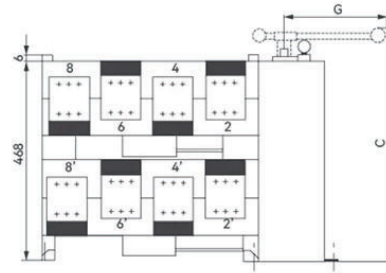

GLOQ1-100 Outline Installation dimensions

GLOQ1 -125~1600 Outline Installation dimensions

Specification	A	A1	B	B1	C	E	G	J	K	L	N	O	P	R	S	T	U	V	W	ΦX	Y	Y1	K1
160A/4	358	320	150	134	190	157	144	305	78/108	7	100	211	36	20	25	3.5	134	33.5	160	9	58	122	80/50
250A/4	422	381	186	134	210	180	144	365	78/108	7	98	270	50	25	30	3.5	134	47	164	11	61	144	80/50
400A/4	520	445	240	208	333	266	192	422	176	11	113.5	315	65	32	40	5	208	31	193	11	83	193	
630A/4	520	445	260	208	333	266	192	422	176	11	113.5	315	65	40	50	6	208	31	193	13	84	194	
800A/4	1007	633	340	250	370	321	470	609	220	11	85	524	120	80	70	8	220	60.5	188.5	13	110	258	
1000A/4	1007	633	340	250	370	321	470	609	220	11	85	524	120	80	70	8	220	60.5	188.5	13	110	258	
1250A/4	1007	633	340	250	370	321	470	609	200	11	85	524	120	80	70	8	220	60.5	188.5	13	110	258	
1600A/4	1007	633	340	250	370	321	470	609	200	11	85	524	120	80	80	12	220	60.5	188.5	13	114	262	

GLOQ1-2000A~3200A Outline Installation dimensions

Specification	Overall size							switch installation					Terminals										
	A	A1	B	C	E	G	H	J	K	L	N	O	P	R	S	T	U	V	W	X	Y1	Y2	Y3
2000A	1007	633	455	556		470		467				524		80	80	15		33			147	84	147
2500A	1007	633	455	556		470		467				524		120	112	15		13			152	79	152
3200A	1007	633	505	556		470		467				524		120	112	15		13			152	79	152