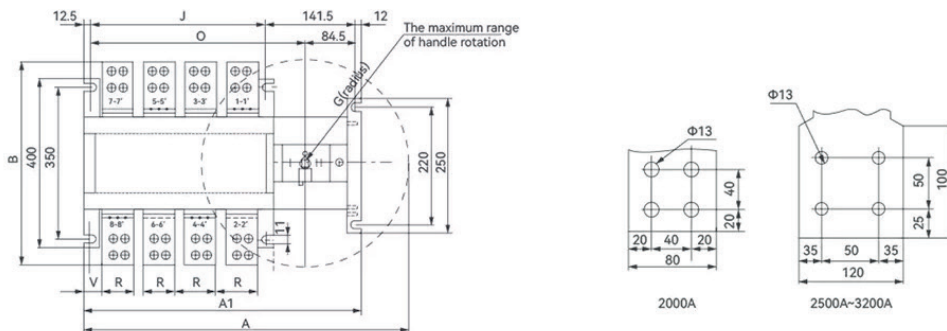

GLOQ1-100 Outline Installation dimensions

GLOQ1 -125~1600 Outline Installation dimensions

Specification	A	A1	B	B1	C	E	G	J	K	L	N	O	P	R	S	T	U	V	W	ΦX	Y	Y1	K1
160A/4	358	320	150	134	190	157	144	305	78/108	7	100	211	36	20	25	3.5	134	33.5	160	9	58	122	80/50
250A/4	422	381	186	134	210	180	144	365	78/108	7	98	270	50	25	30	3.5	134	47	164	11	61	144	80/50
400A/4	520	445	240	208	333	266	192	422	176	11	113.5	315	65	32	40	5	208	31	193	11	83	193	
630A/4	520	445	260	208	333	266	192	422	176	11	113.5	315	65	40	50	6	208	31	193	13	84	194	
800A/4	1007	633	340	250	370	321	470	609	220	11	85	524	120	80	70	8	220	60.5	188.5	13	110	258	
1000A/4	1007	633	340	250	370	321	470	609	220	11	85	524	120	80	70	8	220	60.5	188.5	13	110	258	
1250A/4	1007	633	340	250	370	321	470	609	200	11	85	524	120	80	70	8	220	60.5	188.5	13	110	258	
1600A/4	1007	633	340	250	370	321	470	609	200	11	85	524	120	80	80	12	220	60.5	188.5	13	114	262	

GLOQ1-2000A~3200A Outline Installation dimensions

Specification	Overall size							switch installation					Terminals										
	A	A1	B	C	E	G	H	J	K	L	N	O	P	R	S	T	U	V	W	X	Y1	Y2	Y3
2000A	1007	633	455	556		470		467				524		80	80	15		33			147	84	147
2500A	1007	633	455	556		470		467				524		120	112	15		13			152	79	152
3200A	1007	633	505	556		470		467				524		120	112	15		13			152	79	152