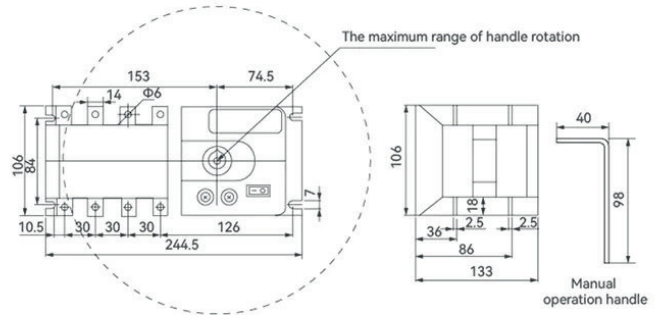

GLOQ1-100 Outline Installation dimensions

GLOQ1 -125~1600 Outline Installation dimensions

Specification	A	A1	B	B1	C	E	G	J	K	L	N	O	P	R	S	T	U	V	W	ΦX	Y	Y1	K1
160A/4	358	320	150	134	190	157	144	305	78/108	7	100	211	36	20	25	3.5	134	33.5	160	9	58	122	80/50
250A/4	422	381	186	134	210	180	144	365	78/108	7	98	270	50	25	30	3.5	134	47	164	11	61	144	80/50
400A/4	520	445	240	208	333	266	192	422	176	11	113.5	315	65	32	40	5	208	31	193	11	83	193	
630A/4	520	445	260	208	333	266	192	422	176	11	113.5	315	65	40	50	6	208	31	193	13	84	194	
800A/4	1007	633	340	250	370	321	470	609	220	11	85	524	120	80	70	8	220	60.5	188.5	13	110	258	
1000A/4	1007	633	340	250	370	321	470	609	220	11	85	524	120	80	70	8	220	60.5	188.5	13	110	258	
1250A/4	1007	633	340	250	370	321	470	609	200	11	85	524	120	80	70	8	220	60.5	188.5	13	110	258	
1600A/4	1007	633	340	250	370	321	470	609	200	11	85	524	120	80	80	12	220	60.5	188.5	13	114	262	

GLOQ1-2000A~3200A Outline Installation dimensions

Specification	Overall size							switch installation					Terminals										
	A	A1	B	C	E	G	H	J	K	L	N	O	P	R	S	T	U	V	W	X	Y1	Y2	Y3
2000A	1007	633	455	556		470		467				524		80	80	15		33			147	84	147
2500A	1007	633	455	556		470		467				524		120	112	15		13			152	79	152
3200A	1007	633	505	556		470		467				524		120	112	15		13			152	79	152