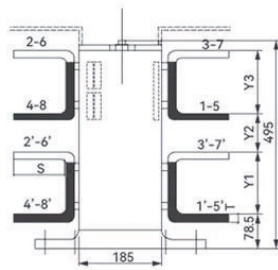

GLOQ1-100 Outline Installation dimensions

GLOQ1 -125~1600 Outline Installation dimensions

Specification	A	A1	B	B1	C	E	G	J	K	L	N	O	P	R	S	T	U	V	W	ΦX	Y	Y1	K1
160A/4	358	320	150	134	190	157	144	305	78/108	7	100	211	36	20	25	3.5	134	33.5	160	9	58	122	80/50
250A/4	422	381	186	134	210	180	144	365	78/108	7	98	270	50	25	30	3.5	134	47	164	11	61	144	80/50
400A/4	520	445	240	208	333	266	192	422	176	11	113.5	315	65	32	40	5	208	31	193	11	83	193	
630A/4	520	445	260	208	333	266	192	422	176	11	113.5	315	65	40	50	6	208	31	193	13	84	194	
800A/4	1007	633	340	250	370	321	470	609	220	11	85	524	120	80	70	8	220	60.5	188.5	13	110	258	
1000A/4	1007	633	340	250	370	321	470	609	220	11	85	524	120	80	70	8	220	60.5	188.5	13	110	258	
1250A/4	1007	633	340	250	370	321	470	609	200	11	85	524	120	80	70	8	220	60.5	188.5	13	110	258	
1600A/4	1007	633	340	250	370	321	470	609	200	11	85	524	120	80	80	12	220	60.5	188.5	13	114	262	

GLOQ1-2000A~3200A Outline Installation dimensions

Specification	Overall size							switch installation					Terminals										
	A	A1	B	C	E	G	H	J	K	L	N	O	P	R	S	T	U	V	W	X	Y1	Y2	Y3
2000A	1007	633	455	556		470		467				524		80	80	15		33			147	84	147
2500A	1007	633	455	556		470		467				524		120	112	15		13			152	79	152
3200A	1007	633	505	556		470		467				524		120	112	15		13			152	79	152