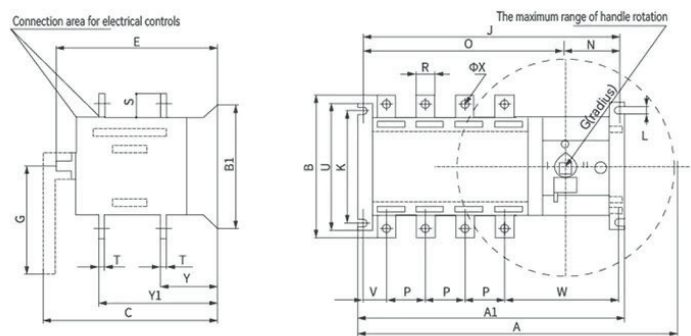

GLOQ1-100 Outline Installation dimensions

GLOQ1 -125~1600 Outline Installation dimensions

Specification	A	A1	B	B1	C	E	G	J	K	L	N	O	P	R	S	T	U	V	W	ΦX	Y	Y1	K1
160A/4	358	320	150	134	190	157	144	305	78/108	7	100	211	36	20	25	3.5	134	33.5	160	9	58	122	80/50
250A/4	422	381	186	134	210	180	144	365	78/108	7	98	270	50	25	30	3.5	134	47	164	11	61	144	80/50
400A/4	520	445	240	208	333	266	192	422	176	11	113.5	315	65	32	40	5	208	31	193	11	83	193	
630A/4	520	445	260	208	333	266	192	422	176	11	113.5	315	65	40	50	6	208	31	193	13	84	194	
800A/4	1007	633	340	250	370	321	470	609	220	11	85	524	120	80	70	8	220	60.5	188.5	13	110	258	
1000A/4	1007	633	340	250	370	321	470	609	220	11	85	524	120	80	70	8	220	60.5	188.5	13	110	258	
1250A/4	1007	633	340	250	370	321	470	609	200	11	85	524	120	80	70	8	220	60.5	188.5	13	110	258	
1600A/4	1007	633	340	250	370	321	470	609	200	11	85	524	120	80	80	12	220	60.5	188.5	13	114	262	

GLOQ1-2000A~3200A Outline Installation dimensions

Specification	Overall size							switch installation					Terminals										
	A	A1	B	C	E	G	H	J	K	L	N	O	P	R	S	T	U	V	W	X	Y1	Y2	Y3
2000A	1007	633	455	556		470		467				524		80	80	15		33			147	84	147
2500A	1007	633	455	556		470		467				524		120	112	15		13			152	79	152
3200A	1007	633	505	556		470		467				524		120	112	15		13			152	79	152